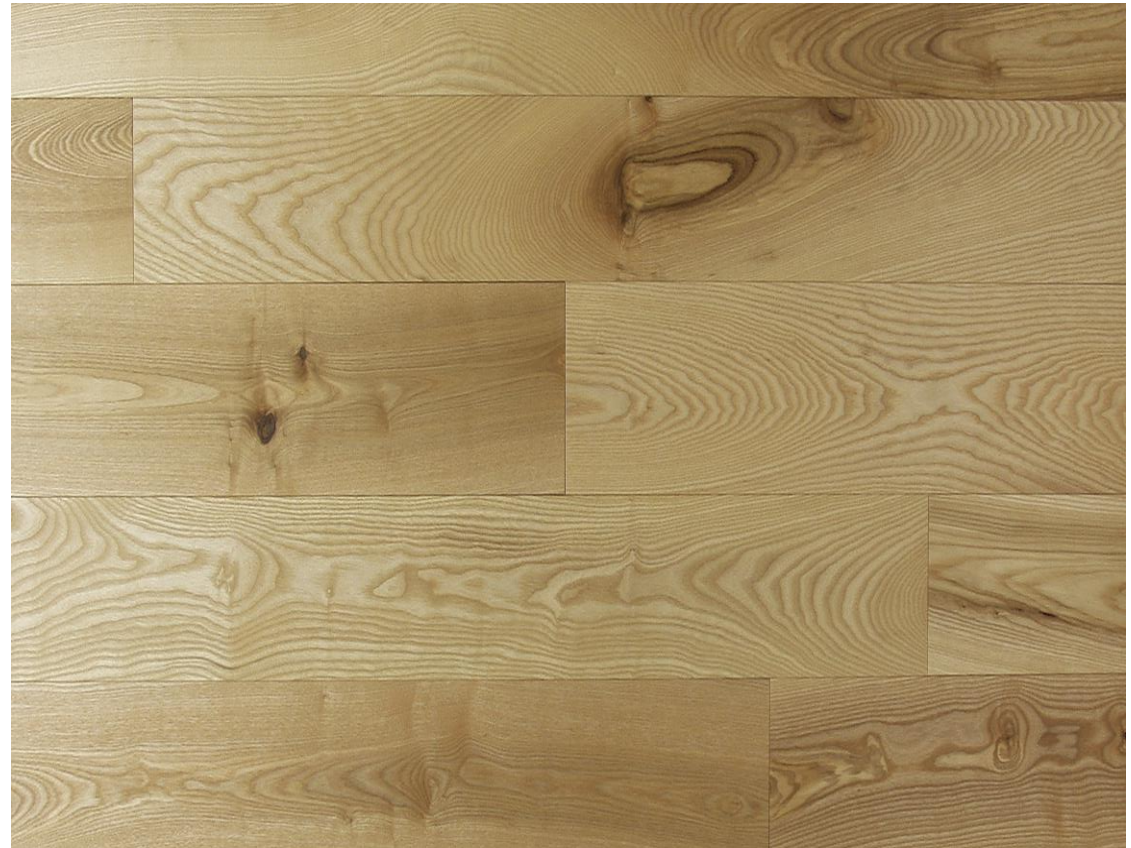

**Mischbreiten 85/105/125 Breite
x 20 oder 16mm Dicke -
Bernsteinfarben wenn
farblosgeölt- (noch als Rohware)**

**Ausführung in Nut Feder oder
clingsystem auf Wunsch geölt
40m² vorhanden**

68,00€/m²

Abbildung: farblos geölt

Buche relax (wärmebehandelt)

Mischbreiten

**85/105/125/145/165 Breite x
16mm Dicke - bereits- fertig und
geölt**

**Ausführung clingsystem geölt
10-12m² vorhanden**

66,00€/m²

Abbildung: farblos geölt

Esche mit Braunkern Sonderbreite

**Mischbreiten 80/100/120 Breite x 20 oder
16mm Dicke**

**Ausführung in Nut Feder oder clingsystem auf
Wunsch geölt
als rohware ca. 100m² vorhanden**

68,00€/m²

Abbildung: farblos geölt

**Flatter Ulme Sonder-Holz
Restposten**

**Fallende Breiten 150/170mm und
Längen 16mm Dicke –
(noch als Rohware)**

**Ausführung in Nut Feder oder
clingsystem auf Wunsch geölt
8-10m² vorhanden**

61,00€/m²

Abbildung: farblos geölt