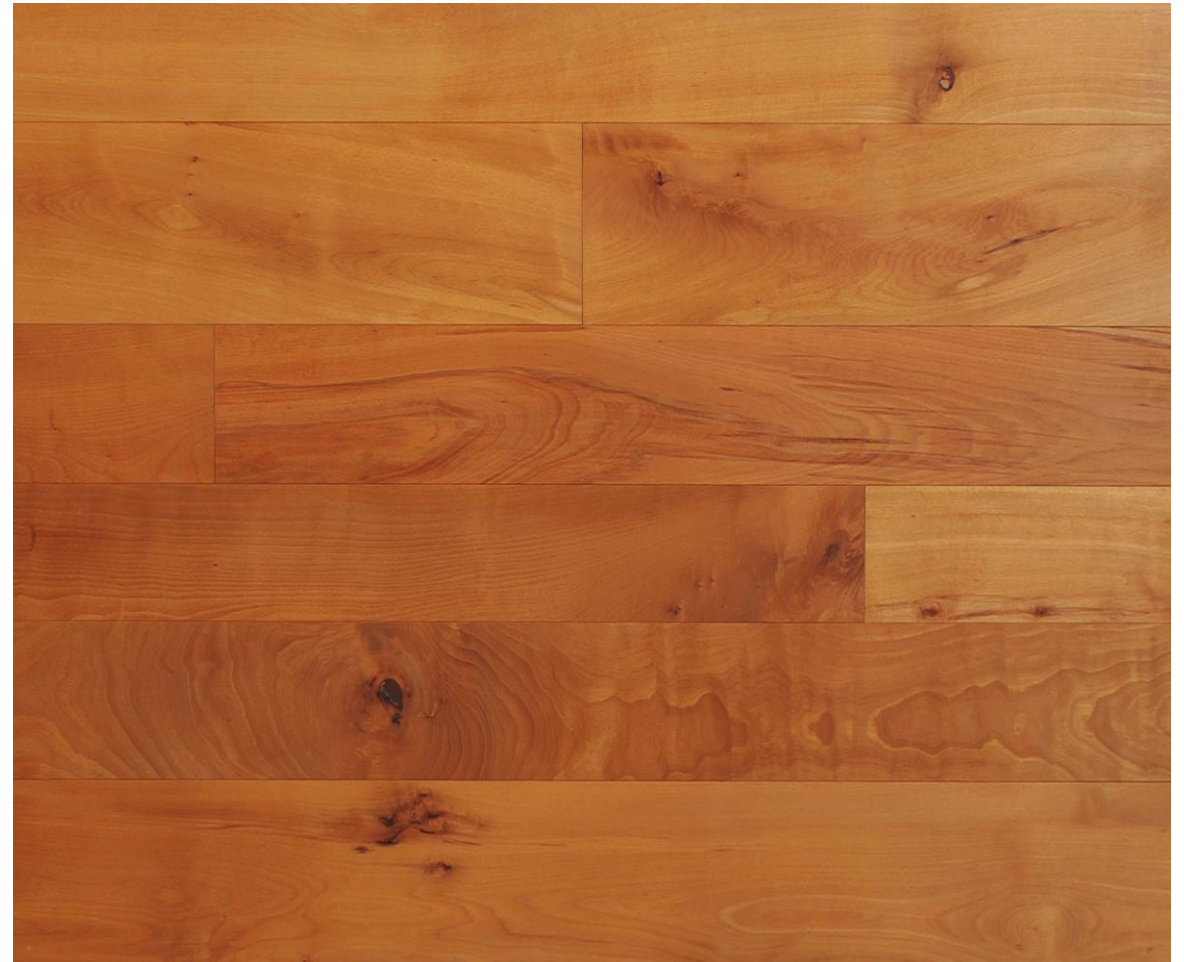

**Mischbreiten 85/105/125 Breite
x 20 oder 16mm Dicke -
Bernsteinfarben wenn
farblosgeölt- (noch als Rohware)**

**Ausführung in Nut Feder oder
clingsystem auf Wunsch geölt
40m² vorhanden**

68,00€/m²

Abbildung: farblos geölt

Buche relax (wärmebehandelt)

Mischbreiten

**85/105/125/145/165 Breite x
16mm Dicke - bereits- fertig und
geölt**

**Ausführung clingsystem geölt
10-12m² vorhanden**

66,00€/m²

Abbildung: farblos geölt

Esche mit Braunkern Sonderbreite

**Mischbreiten 80/100/120 Breite x 20 oder
16mm Dicke**

**Ausführung in Nut Feder oder clingsystem auf
Wunsch geölt
als rohware ca. 100m² vorhanden**

68,00€/m²

Abbildung: farblos geölt

**Flatter Ulme Sonder-Holz
Restposten**

**Fallende Breiten 150/170mm und
Längen 16mm Dicke –
(noch als Rohware)**

**Ausführung in Nut Feder oder
clingsystem auf Wunsch geölt
8-10m² vorhanden**

61,00€/m²

Abbildung: farblos geölt